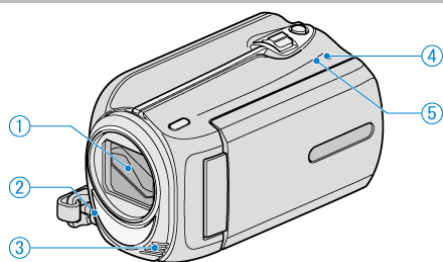

本体前面

**1** レンズ/レンズカバー

- レンズやレンズカバーは、さわらないでください。

2 ライト

- 暗い場所で撮影するときは、ライトを点灯しましょう。

3 ステレオマイク

- 動画の撮影中に、指などでふさがないようにしてください。

4 POWER/CHARGE (電源/充電) ランプ

- 点灯:電源「入」
- 点滅:充電中
- 消灯:充電完了

5 ACCESS(アクセス)ランプ

- 点灯/点滅中は、ファイルの記録中や再生中です。
バッテリーや AC アダプター、SD カードは取りはずさないでください。