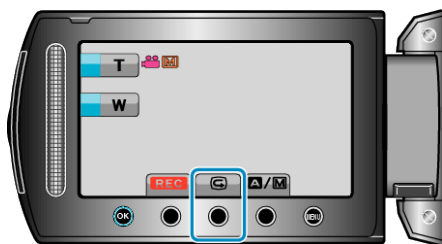

撮影した映像をすぐに確認する

撮影モードのまま、直前に撮影した映像を確認できます。(クイックレビュー)

メモ:

- 確認後に削除もできます。
 - 一度電源を切ると、クイックレビューはできません。
確認したいときは、再生モードにして確認してください。
 - 静止画の場合
-