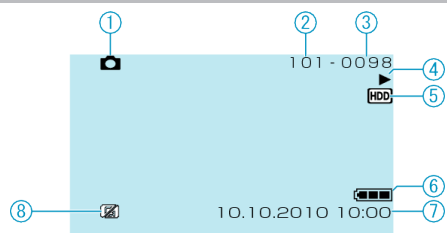

## 静止画再生

- 1 静止画モード
- 2 フォルダ番号
- 3 ファイル番号
- 4 操作表示
- 5 メディア
- 6 バッテリー残量
- 7 日付と時刻
- 8 落下検出