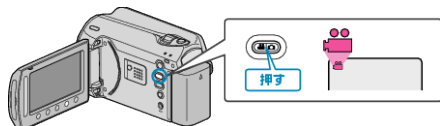

ライト

ライトの点灯/消灯を設定します。

設定	内容
切	ライトを点灯しません。
オート	周囲が暗いとき、自動的に点灯します。
入	ライトを常に点灯します。

項目を表示するには

1 動画を選ぶ

2 をタッチして、メニューを表示する

3 "ライト"を選び、 をタッチする。