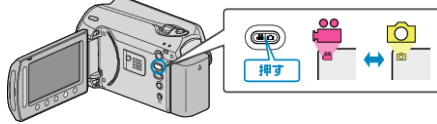

すべて保護する

すべての映像をまとめて保護します。

1 再生モードにする

2 動画または静止画を選ぶ

3 \odot をタッチして、メニューを表示する4 "編集"を選び、 \odot をタッチする5 "プロテクト/解除"を選び、 \odot をタッチする6 "すべてプロテクト"を選び、 \odot をタッチする7 "はい"を選び、 \odot をタッチする

- 設定が終わったら、 \odot をタッチしてください。