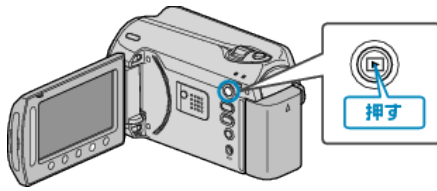

すべて保護する

すべての映像をまとめて保護します。

1 再生モードにする

2 動画または静止画を選ぶ

3 \odot をタッチして、メニューを表示する4 "編集"を選び、 \odot をタッチする5 "プロテクト/解除"を選び、 \odot をタッチする6 "すべてプロテクト"を選び、 \odot をタッチする7 "はい"を選び、 \odot をタッチする

- 設定が終わったら、 \odot をタッチしてください。