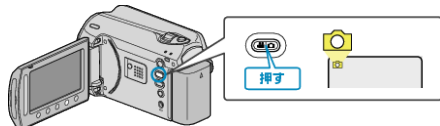

ライト

ライトの点灯/消灯を設定します。

設定	内容
切	ライトを点灯しません。
オート	周囲が暗いとき、自動的に点灯します。
入	ライトを常に点灯します。

項目を表示するには

1 静止画を選ぶ

2  をタッチして、メニューを表示する

3 "ライト"を選び、 をタッチする