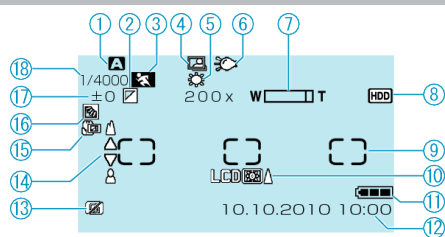

撮影共通

- 1 撮影モード
- 2 エフェクト
- 3 シーンセレクト
- 4 フレームイン REC
- 5 ホワイトバランス
- 6 ライト
- 7 ズーム倍率
- 8 メディア
- 9 測光エリア "スポット"
- 10 モニターバックライト
- 11 バッテリー残量
- 12 日付と時刻
- 13 落下検出
- 14 フォーカス
- 15 テレマクロ
- 16 逆光補正
- 17 明るさ補正
- 18 シャッタースピード