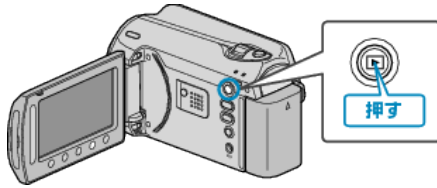

動画を再生する

撮影した動画を一覧表示(サムネイル表示)から選んで再生できます。
"動画メディア設定"で設定している保存先の内容が一覧表示されます。

1 再生モードにする

2 動画を選ぶ

3 再生する動画を選び、OKをタッチして再生する

- 再生を停止するときは、■をタッチします。

動画再生の操作ボタン

<一覧表示中>

動画を選ぶ(長押しでページ移動)

<再生中>

動画の先頭へ

動画再生中

画面表示	説明
▶/	再生/一時停止
■	停止(サムネイルに戻る)
▶▶	次の動画に進む
◀◀	シーンの先頭に戻る
▶▶▶	早送り
◀◀◀	早戻し
▶▶	一時停止中にコマ送り
◀◀	一時停止中にコマ戻し

メモ:

- 画面周囲のボタンやスライダーは、指でタッチしてください。
- 爪や手袋などでは操作できません。
- 画面内の表示に触れても動作しません。
- 撮影した日付や登録した分類(イベント)から目的の映像を探せます。多くなってきた映像から探すのに便利です。