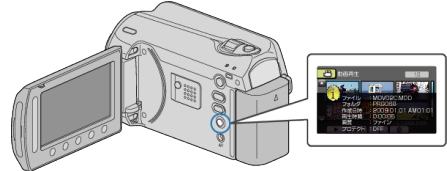

動画を選ぶ(長押しでページ移動)

<再生中>

動画の先頭へ

動画再生中

画面表示	説明
▶/	再生/一時停止
■	停止(サムネイルに戻る)
▶▶	次の動画に進む
◀◀	シーンの先頭に戻る
▶▶▶	早送り
◀◀◀	早戻し
▶▶	一時停止中にコマ送り
◀◀	一時停止中にコマ戻し

メモ:

- 画面周囲のボタンやスライダーは、指でタッチしてください。
- 爪や手袋などでは操作できません。
- 画面内の表示に触れても動作しません。
- 撮影した日付や登録した分類(イベント)から目的の映像を探せます。多くなってきた映像から探すのに便利です。

撮影日などの情報を見る

⏻を押します。

選んだ映像の撮影日や再生時間を表示します。

一覧表示の数を増やす/減らすには

一覧表示中(サムネイル表示中)にズームレバーを操作すると、一覧表示の画面の数が6画面→20画面→3画面と変化します。

- 3画面表示のときは、映像のファイル情報も表示します。

一覧表示中

画面表示	説明
▶	選んでいる映像を再生します。
DIGEST	撮影した映像を要約して再生できます。
🔍	撮影した日付や登録した分類(イベント)から目的の映像を探せます。
🗑️	選んでいる映像を削除します。
▲/▼	長押しすると、一覧表示をページ移動できます。