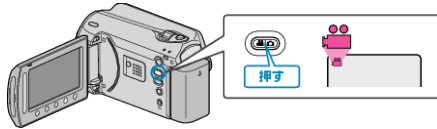

動画を再生する

撮影した動画を一覧表示(サムネイル表示)から選んで再生できます。
"動画メディア設定"で設定している保存先の内容が一覧表示されます。

1 再生モードにする

2 動画を選ぶ

3 再生する動画を選び、OKをタッチして再生する

- 再生を停止するときは、■をタッチします。

動画再生の操作ボタン

<一覧表示中>

動画を選ぶ(長押しでページ移動)

<再生中>

動画の先頭へ

動画再生中

画面表示	説明
▶/	再生/一時停止
■	停止(サムネイルに戻る)
▶▶	次の動画に進む
◀◀	シーンの先頭に戻る
▶▶▶	早送り
◀◀◀	早戻し
▶▶	一時停止中にコマ送り
◀◀	一時停止中にコマ戻し

メモ:

- 画面周囲のボタンやスライダーは、指でタッチしてください。
- 爪や手袋などでは操作できません。
- 画面内の表示に触れても動作しません。
- 撮影した日付や登録した分類(イベント)から目的の映像を探せます。多くなってきた映像から探すのに便利です。

撮影日などの情報を見る

⏻を押します。

選んだ映像の撮影日や再生時間を表示します。

一覧表示の数を増やす/減らすには

一覧表示中(サムネイル表示中)にズームレバーを操作すると、一覧表示の画面の数が6画面→20画面→3画面と変化します。

- 3画面表示のときは、映像のファイル情報も表示します。

一覧表示中

画面表示	説明
▶	選んでいる映像を再生します。
DIGEST	撮影した映像を要約して再生できます。
🔍	撮影した日付や登録した分類(イベント)から目的の映像を探せます。
🗑️	選んでいる映像を削除します。
▲/▼	長押しすると、一覧表示をページ移動できます。