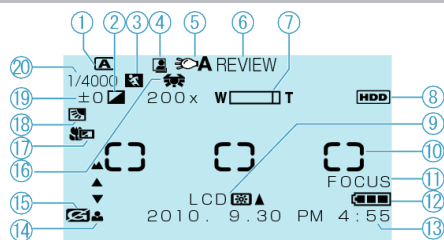

撮影共通

- 1 撮影モード
- 2 エフェクト
- 3 シーンセレクト
- 4 フレームイン REC
- 5 ライト(GZ-HD620)
- 6 クイックレビュー
- 7 ズーム倍率
- 8 メディア
- 9 モニターバックライト
- 10 測光エリア "スポット"
- 11 フォーカスアシスト
- 12 バッテリー残量
- 13 日付と時刻
- 14 フォーカス
- 15 落下検出
- 16 ホワイトバランス
- 17 テレマクロ
- 18 逆光補正
- : 顔優先 A E / A F
- 19 明るさ補正
- 20 シャッタースピード (GZ-HD620)