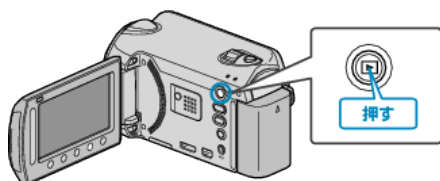

すべて保護する

すべての映像をまとめて保護します。

1 再生モードにする

2 動画または静止画を選ぶ

3 **[MENU]** をタッチして、メニューを表示する4 "編集"を選び、**[OK]** をタッチする5 "プロテクト/解除"を選び、**[OK]** をタッチする6 "すべてプロテクト"を選び、**[OK]** をタッチする7 "はい"を選び、**[OK]** をタッチする

- 設定が終わったら、**[OK]** をタッチしてください。