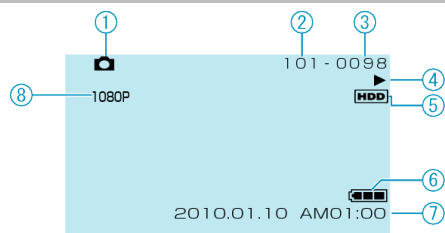

## 静止画再生

- 1 静止画モード
- 2 フォルダ番号
- 3 ファイル番号
- 4 操作表示
- 5 メディア
- 6 バッテリー残量
- 7 日付と時刻
- 8 1080p 出力