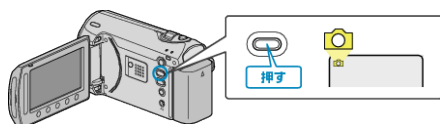

感度アップ

暗いところで自動的に明るく調節します。

設定	内容
切	調節しません。
AGC	暗いところで電氣的に明るく調節します。

メモ：

- 動画とは、別に設定できます。

項目を表示するには

1 静止画を選ぶ

2 MENU をタッチして、メニューを表示する

3 "感度アップ"を選び、 OK をタッチする