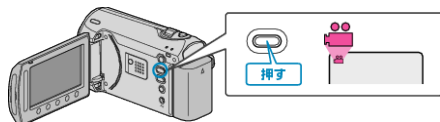

ライト

ライトの点灯/消灯を設定します。

設定	内容
切	ライトを点灯しません。
オート	周囲が暗いとき、自動的に点灯します。
入	ライトを常に点灯します。

項目を表示するには

1 動画を選ぶ

2 をタッチして、メニューを表示する

3 "ライト"を選び、 をタッチする。