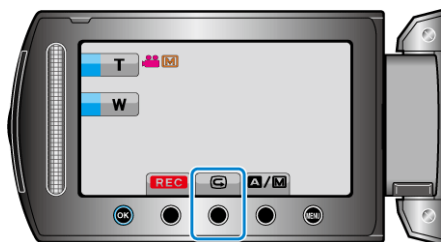

### 撮影した映像をすぐに確認する

撮影モードのまま、直前に撮影した映像を確認できます。(クイックレビュー)

メモ:

- 確認後に削除もできます。
  - 一度電源を切ると、クイックレビューはできません。  
確認したいときは、再生モードにして確認してください。
  - 静止画の場合
-