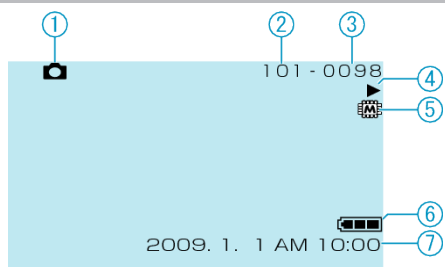

静止画再生

- 1 静止画モード
- 2 フォルダ番号
- 3 ファイル番号
- 4 操作表示
- 5 メディア
- 6 バッテリー残量
- 7 日付と時刻