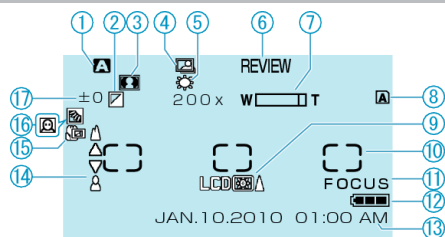

撮影共通

- 1 撮影モード
- 2 エフェクト
- 3 シーンセレクト
- 4 フレームイン REC
- 5 ホワイトバランス
- 6 クイックレビュー
- 7 ズーム倍率
- 8 メディア
- 9 モニターバックライト
- 10 測光エリア "スポット" 
- 11 フォーカスアシスト
- 12 バッテリー残量
- 13 日付と時刻
- 14 フォーカス
- 15 テレマクロ
- 16 逆光補正
-  顔優先 A E / A F
- 17 明るさ補正