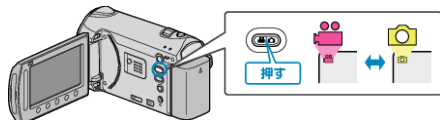

外付型 HDD 内のフォルダを削除する

1 動画または静止画を選ぶ

2 "削除"を選び、OK をタッチする

3 削除するフォルダを選び、OK をタッチする

4 "削除する"を選び、OK をタッチする

- 削除が終わったら、OK をタッチしてください。