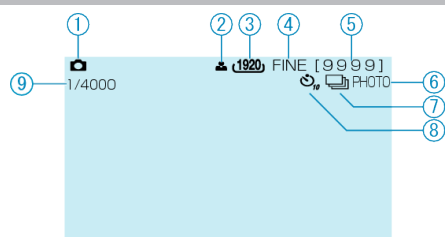

## 静止画撮影

- 1 静止画モード
- 2 ピント合わせ
- 3 静止画サイズ
- 4 静止画画質
- 5 残量枚数
- 6 静止画撮影中
- 7 連写
- 8 セルフタイマー
- 9 シャッタースピード