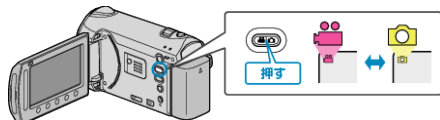

## 外付型 HDD をフォーマットする

### 1 動画または静止画を選ぶ