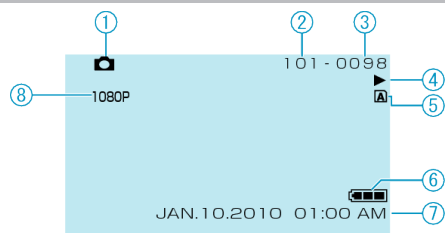

静止画再生

- 1 静止画モード
- 2 フォルダ番号
- 3 ファイル番号
- 4 操作表示
- 5 メディア
- 6 バッテリー残量
- 7 日付と時刻
- 8 1080p 出力