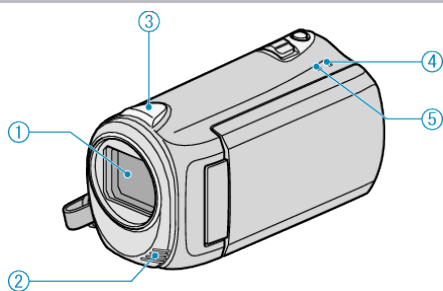

本体前面

**1 レンズ**

- レンズやレンズカバーは、さわらないでください。
- 動画の撮影中に、レンズを指などでふさがないようにしてください。

2 ステレオマイク

- 動画の撮影中に、マイクを指などでふさがないようにしてください。

3 カメラセンサー

- 動画の撮影中に、カメラセンサーを指などでふさがないようにしてください。

4 POWER/CHARGE (電源/充電) ランプ

- 点灯:電源「入」
- 点滅:充電中
- 消灯:充電完了

5 ACCESS(アクセス)ランプ

- 点灯/点滅中は、ファイルの記録中や再生中です。
- バッテリーや AC アダプター、SD カードは取りはずさないでください。