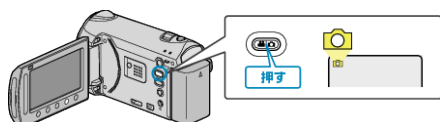

感度アップ

暗いところで自動的に明るく調節します。

設定	内容
切	調節しません。
AGC	暗いところで電氣的に明るく調節します。

メモ：

- 動画とは、別に設定できます。

項目を表示するには

1 静止画を選ぶ

2 **M/F** をタッチして、メニューを表示する

3 "感度アップ"を選び、**OK** をタッチする