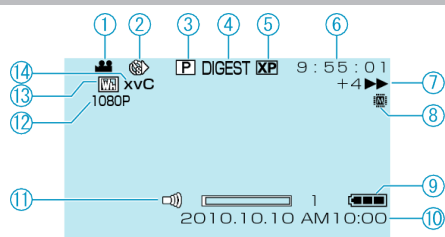

動画再生

1 動画モード

2 タイムラプス撮影

3 プレイリスト再生

4 ダイジェスト再生

5 動画画質

6 シーンカウンタ

7 操作表示

• 早送り／早戻し速度がアイコンの横に表示されます。

8 メディア

9 バッテリー残量

10 日付と時刻

11 スピーカー音量調整

12 1080p 出力

13 ワイプ／フェーダー

14 x.v.Color