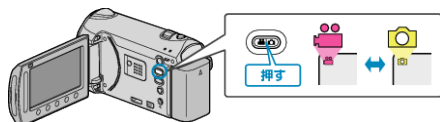

外付型 HDD 内の映像を再生する

1 動画または静止画を選ぶ

2 "再生"を選び、OK をタッチする

3 見たいフォルダを選んで OK をタッチする

4 見たい映像を選んで OK をタッチする

- 再生を停止するときは、■ をタッチします。