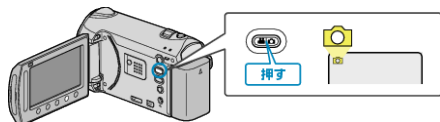

ライト

ライトの点灯/消灯を設定します。

設定	内容
切	ライトを点灯しません。
オート	周囲が暗いとき、自動的に点灯します。
入	ライトを常に点灯します。

項目を表示するには

1 静止画を選ぶ