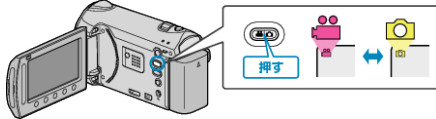

すべて保護する

すべての映像をまとめて保護します。

1 再生モードにする

2 動画または静止画を選ぶ

3 \odot をタッチして、メニューを表示する4 "編集"を選び、 \odot をタッチする5 "プロテクト/解除"を選び、 \odot をタッチする6 "すべてプロテクト"を選び、 \odot をタッチする7 "はい"を選び、 \odot をタッチする

- 設定が終わったら、 \odot をタッチしてください。