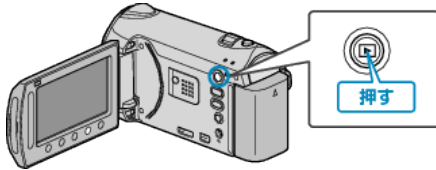

すべて保護する

すべての映像をまとめて保護します。

1 再生モードにする

2 動画または静止画を選ぶ

3 \odot をタッチして、メニューを表示する4 "編集"を選び、 \odot をタッチする5 "プロテクト/解除"を選び、 \odot をタッチする6 "すべてプロテクト"を選び、 \odot をタッチする7 "はい"を選び、 \odot をタッチする

- 設定が終わったら、 \odot をタッチしてください。