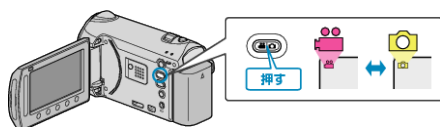

外付型ハードディスク内の映像を再生する

外付型 HDD に保存した動画や静止画は本機で再生できます。

1 動画または静止画を選ぶ

2 "再生"を選び、OK をタッチする

3 見たいフォルダを選んで OK をタッチする

4 見たい映像を選んで OK をタッチする

- 再生を停止するときは、■ をタッチします。

メモ:

- 再生中に、映像や音声が途切れることがあります。