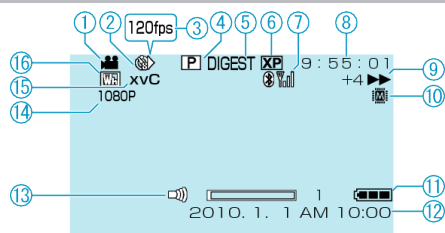

動画再生

- 1 動画モード
- 2 タイムラプス撮影
- 3 高速撮影
- 4 プレイリスト再生
- 5 ダイジェスト再生
- 6 動画画質
- 7 電波受信状態
- 8 シーンカウンタ
- 9 操作表示
- 10 メディア
- 11 バッテリー残量
- 12 日付と時刻
- 13 スピーカー音量調整
- 14 1080p 出力
- 15 x.v.Color
- 16 ワイプ/フェーダー