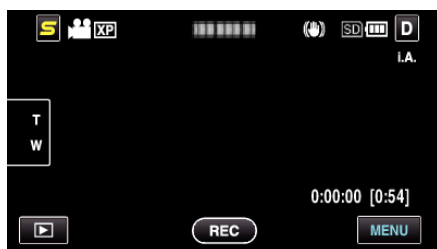

テレビ表示

テレビで再生するときに、アイコンや日時を表示できます。

設定	内容
切	テレビにアイコンや日時を表示しません。
入	テレビにアイコンや日時を表示します。

メモ：

- テレビとHDMI端子で接続している場合、「入」に設定していても動画再生モードでは、接続したテレビにボタン(アイコン)や日時などは表示されません。

項目を表示するには

- 1 "MENU"をタッチする

- 2 "⚙️"をタッチする

- 3 "テレビ表示"をタッチする