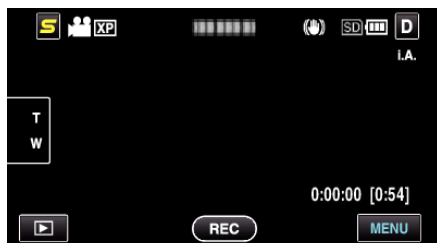

HDMI 機器制御

HDMI CEC 規格に対応するテレビと連動します。

設定	内容
切	連動しません。
入	連動します。

項目を表示するには

1 "MENU"をタッチする

2 "⚙️"をタッチする

3 "HDMI 機器制御"をタッチする