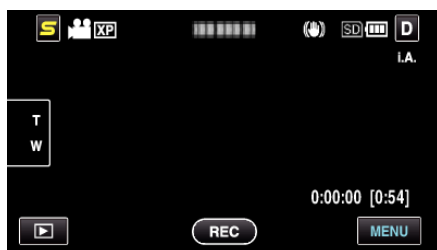

## オートパワーオフ

電源の切り忘れ防止のため、5分放置でバッテリー使用時は電源を切り、ACアダプター使用時は待機状態になります。

設定	内容
切	5分放置しても電源が切れません。
入	5分放置すると、自動的に電源が切れます。

メモ：

- バッテリー使用時は、5分間放置すると自動的に電源が切れます。
- ACアダプター使用時は、待機状態になります。

## 項目を表示するには

- 1 "MENU"をタッチする

- 2 "⚙️"をタッチする

- 3 "オートパワーオフ"をタッチする