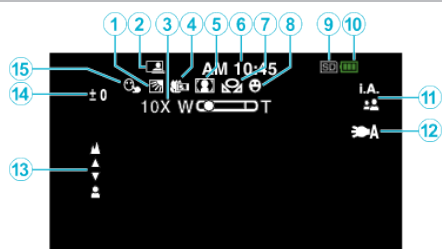

撮影共通

- 1 逆光補正
- 2 フレームイン REC
- 3 ズーム倍率
- 4 テレマクロ
- 5 シーンセレクト
- 6 日付と時刻
- 7 ホワイトバランス
- 8 スマイルショット
- 9 メディア
- 10 バッテリー残量
- 11 撮影モード
- 12 ライト
- 13 フォーカス
- 14 明るさ補正
- 15 タッチ優先 A E / A F