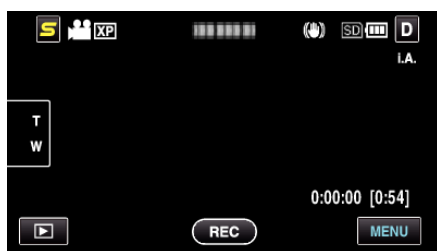

## 表示言語を変更する

メニューなどで表示する言語を設定します。

### 1 "MENU"をタッチする