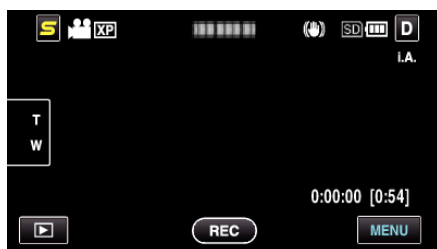

## テレビ表示

テレビで再生するときに、アイコンや日時を表示できます。

設定	内容
切	テレビにアイコンや日時を表示しません。
入	テレビにアイコンや日時を表示します。

メモ：

- テレビとHDMI端子で接続している場合、「入」に設定していても動画再生モードでは、接続したテレビにボタン(アイコン)や日時などは表示されません。

## 項目を表示するには

- 1 "MENU"をタッチする

- 2 "⚙️"をタッチする

- 3 "テレビ表示"をタッチする