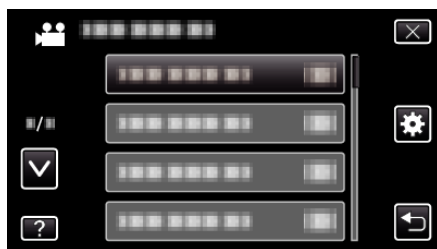

## テレビ表示

テレビで再生するときに、アイコンや日時を表示できます。

設定	内容
切	テレビにアイコンや日時を表示しません。
入	テレビにアイコンや日時を表示します。

メモ：

- テレビとHDMI端子で接続している場合、「入」に設定していても動画再生モードでは、接続したテレビにボタン(アイコン)や日時などは表示されません。

## 項目を表示するには

- 1 "MENU"をタッチする

- 2 "⚙️"をタッチする

- 3 "テレビ表示"をタッチする