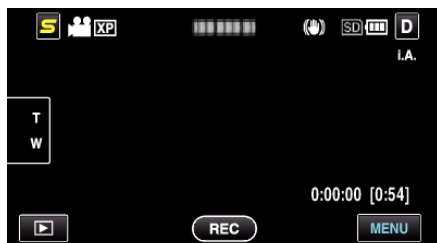

## HDMI 機器制御

HDMI CEC 規格に対応するテレビと連動します。

設定	内容
切	連動しません。
入	連動します。

## 1 "MENU"をタッチする