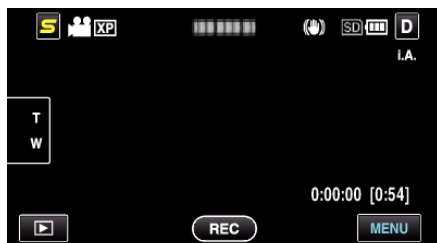

静止画記録メディア

静止画を記録するメディアを設定します。

設定	内容
内蔵メモリー	静止画を本機の内蔵メモリーに保存します。
SDカード	静止画をSDカードに保存します。

項目を表示するには

1 "MENU"をタッチする