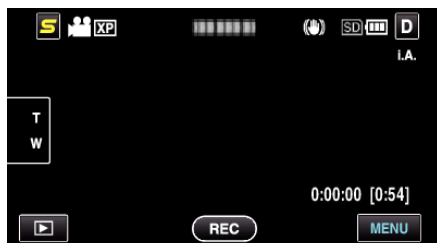

動画記録メディア

動画を記録するメディアを設定します。

設定	内容
内蔵メモリー	動画を本機の内蔵メモリーに保存します。
SDカード	動画をSDカードに保存します。

項目を表示するには

1 "MENU"をタッチする