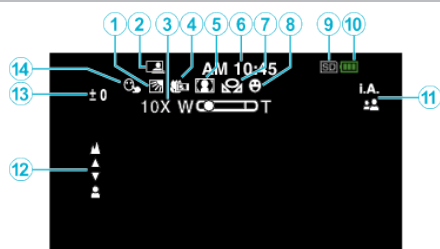

撮影共通

- 1 逆光補正
- 2 フレームイン REC
- 3 ズーム倍率
- 4 テレマクロ
- 5 シーンセレクト
- 6 日付と時刻
- 7 ホワイトバランス
- 8 スマイルショット
- 9 メディア
- 10 バッテリー残量
- 11 撮影モード
- 12 フォーカス
- 13 明るさ補正
- 14 タッチ優先AE / AF