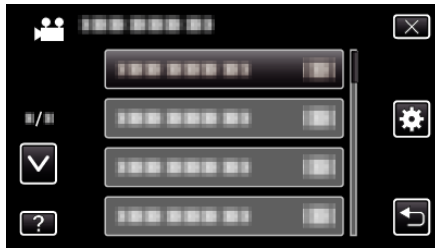

テレビ表示

テレビで再生するときに、アイコンや日時を表示できます。

設定	内容
切	テレビにアイコンや日時を表示しません。
入	テレビにアイコンや日時を表示します。

メモ：

- テレビとHDMI端子で接続している場合、「入」に設定していても動画再生モードでは、接続したテレビにボタン(アイコン)や日時などは表示されません。

項目を表示するには

- 1 "MENU"をタッチする

- 2 "⚙️"をタッチする

- 3 "テレビ表示"をタッチする