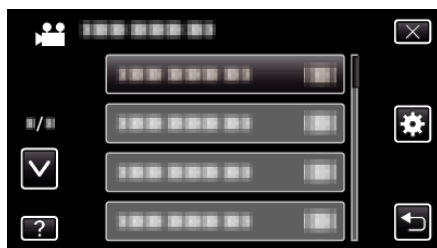

工場出荷

すべての設定をお買い上げ時の設定に戻します。

1 "MENU"をタッチする

2 "⚙️"をタッチする

3 "工場出荷"をタッチする

4 "はい"をタッチする

- すべての設定がお買い上げ時の設定に戻ります。