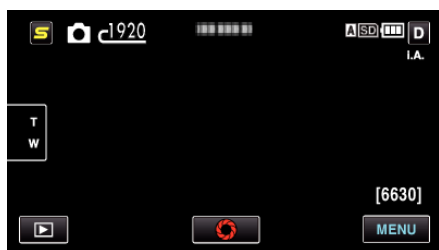

1 静止画を選ぶ

2 [P] をタッチして撮影モードを選択する

- タッチするたびに、撮影画面と再生画面に切り換わります。

3 "MENU"をタッチする

4 "静止画サイズ"をタッチする